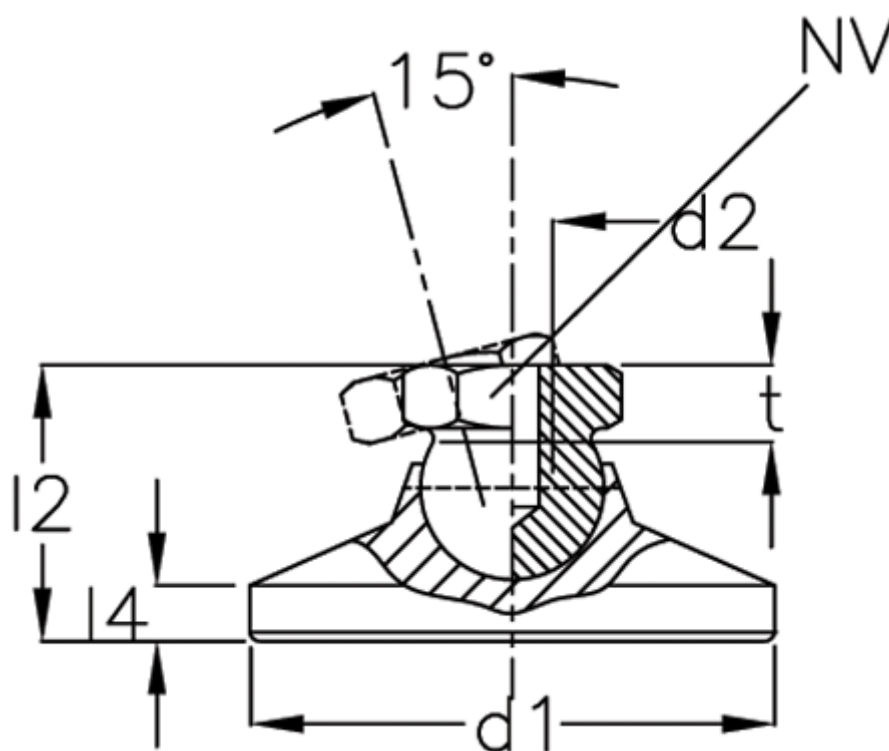

Varenummer: 20343125M6KRE
Beskrivelse: E+G Justerfod
GN 343.1-25-M6-KRE

Mål

d1	= 25
d2	= 6
l2	= -
l4	= -
NV	= 12
Statisk belastning (kN)	= 7.5
t min	= 9